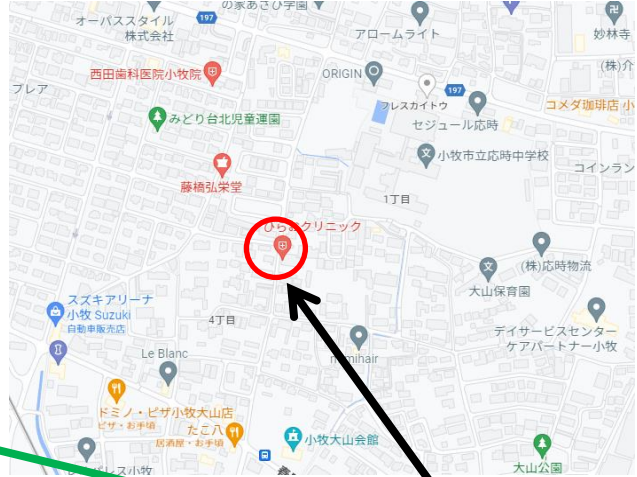

小牧北コース乗り場

① 小牧山城跡前

※駒北寮

乗り場

※車に注意！！
端で待ってね

② 小牧消防署前

乗り場

※小牧消防署

⑤ セブンイレブン 小牧北店前

※セブンイレブン 小牧北店

乗り場

⑥ バンベール小牧

バンベール小牧 入口

乗り場

⑦ 名鉄バス 二重堀南

※名鉄バス
二重堀南 バス停

乗り場
※バス停の手前

⑧ コメダ小牧中央店 対面

※コマダ珈琲

乗り場
※コマダ珈琲の対面

※看板が目印

⑨ ひらおクリニック

乗り場

ひらおクリニック

※隣に「くるみ調剤薬局」

⑩ 小牧市北外山歩道橋下

乗り場

歩道橋

看板が目印

※向かいにピタットハウス

ビートスイミング小牧へ