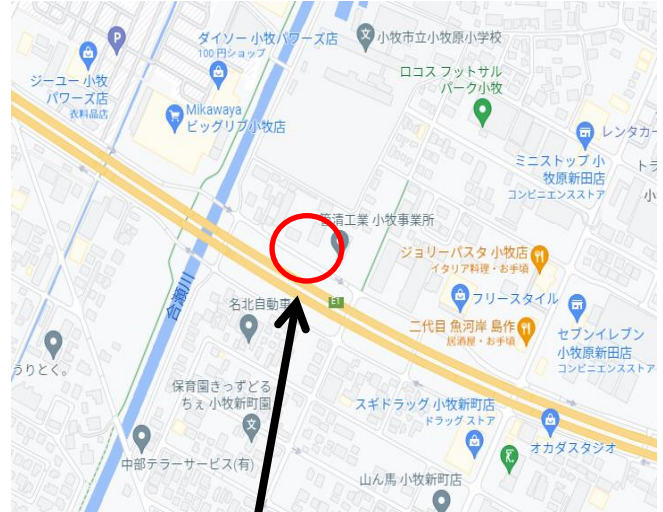

小牧北コース 時刻表（月・水・金） ハイエース

バス停番号	バス停名	2 時間目迎え	3 時間目迎え	2 時間目送り	3 時間目送り
	ビート小牧	15:15	16:25	17:45	18:55
1	小牧山城跡前	15:23	16:33	17:53	19:03
2	小牧消防署前	15:27	16:37	17:57	19:07
3	菅清工業株式会社前	15:31	16:41	18:01	19:11
4	清友公園前	15:35	16:45	18:05	19:15
5	セブンイレブン 小牧北店前	15:40	16:50	18:10	19:20
6	バンベール小牧カーサシティ	15:41	16:51	18:11	19:21
7	名鉄バス 二重堀南	15:43	16:53	18:13	19:23
8	コメダ小牧中央店 対面	15:47	16:57	18:17	19:27
9	ひらおクリニック	15:52	17:02	18:22	19:32
10	小牧市北外山歩道橋下	15:55	17:05	18:25	19:35
	ビート小牧着	16:10	17:20	18:40	19:50

小牧北コース乗り場

① 小牧山城跡前

※駒北寮

乗り場

※車に注意！！
端で待ってね

② 小牧消防署前

乗り場

※小牧消防署

③ 菅清工業株式会社前

乗り場

菅清工業株式会社

※手前で待ってください

④ 清友公園前

※小牧市新町二丁目案内図が目印

乗り場

清友公園

乗り場
※バス停の手前

⑧ コメダ小牧中央店 対面

※コマダ珈琲

乗り場
※コマダ珈琲の対面

※看板が目印

⑨ ひらおクリニック

乗り場

ひらおクリニック